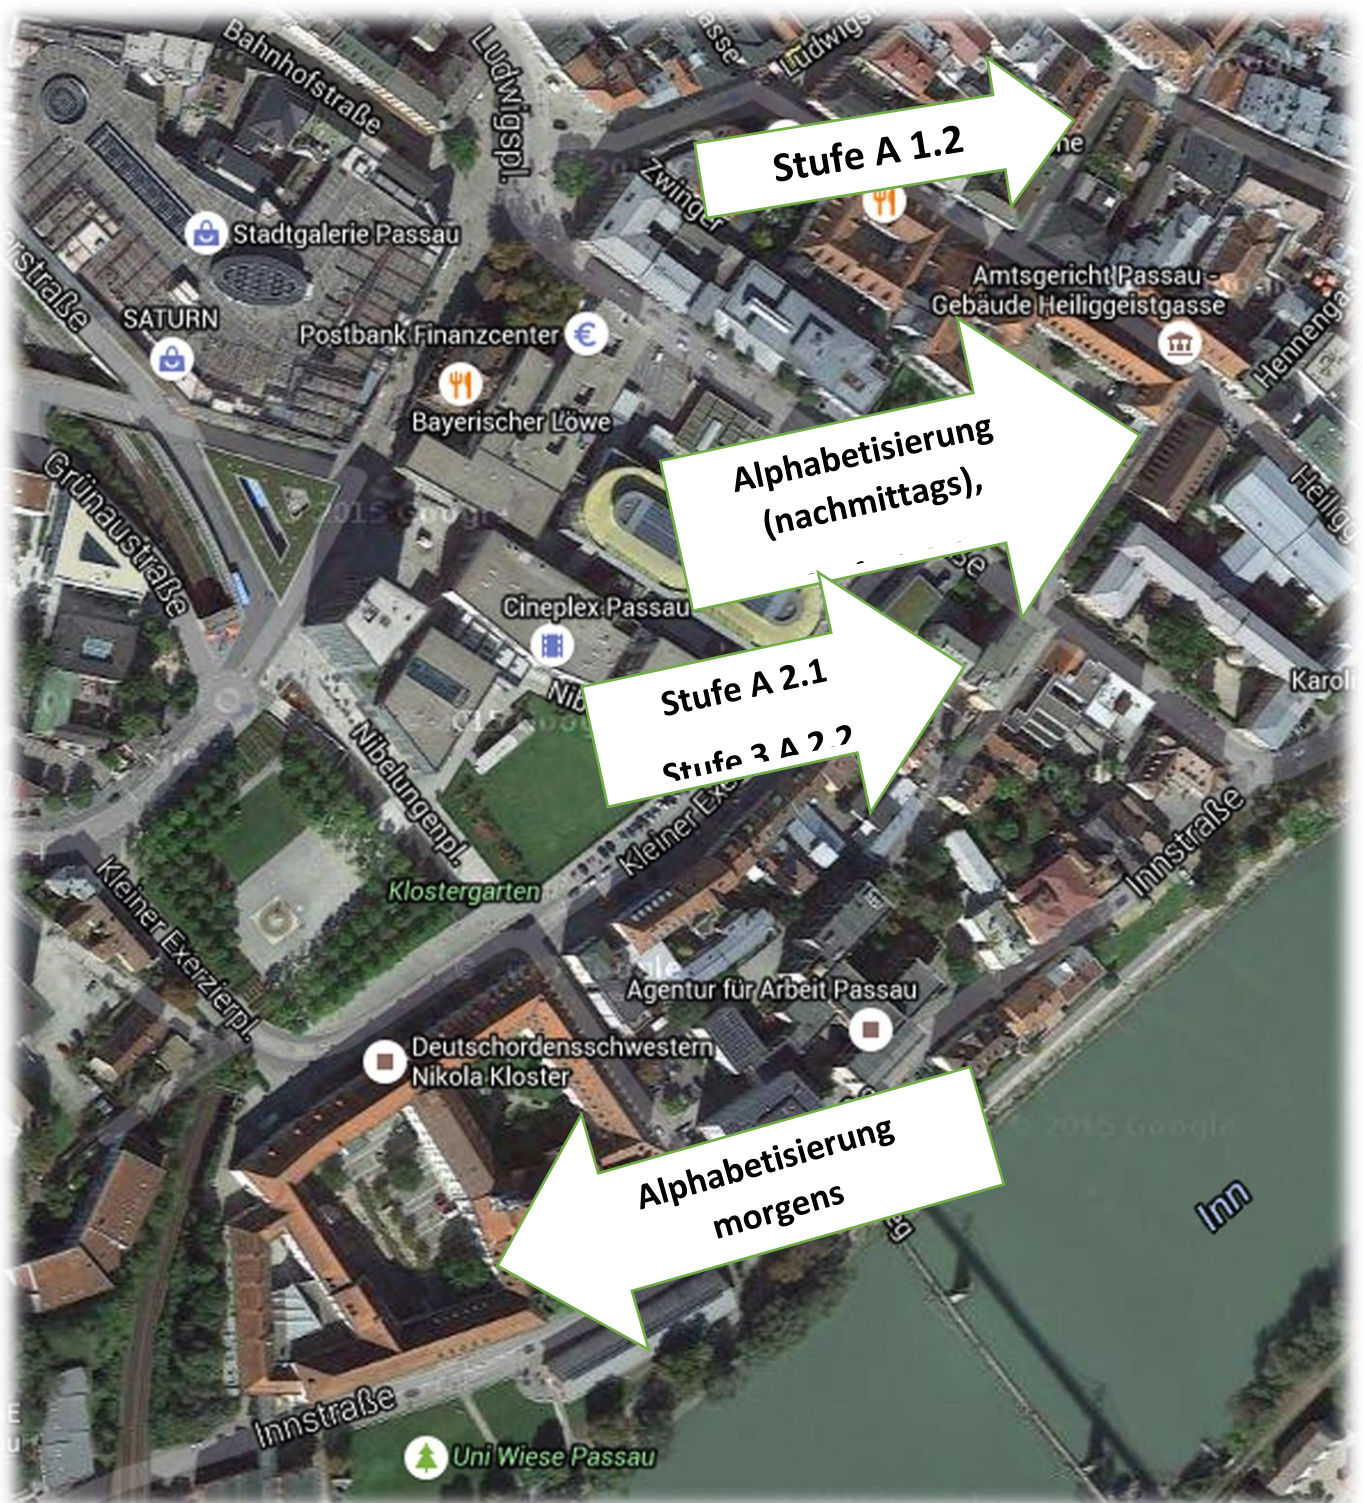

Wo?

Zeughaus: Heilig-Geist-Gasse 12

ESG-Raum: Nikolakloster-Innenhof, über der „Gmoa“ (KSG) (2. Stock) rechts

Evangelisches Zentrum: Dietrich-Bonhoeffer-Platz 1 (1. Stock), zwischen Theresienstraße und Heilig-Geist-Gasse

N12: Nikolastraße 12

Raumübersicht – kostenlose Deutschkurse der ESG

Alphabetisierungskurse (nachmittags) und Stufe **A1.1**: Zeughaus (Heilig-Geist-Gasse 12)

Alphabetisierung (morgens): ESG-Raum (über der Gmoa der KSG, 2.Stock rechts)
Eingang im Nikolakloster-Innenhof an der Universität Passau.

Stufe **A 1.2**: Evangelisches Gemeindezentrum St. Matthäus (1. Stock) am
Dietrich-Bonhoeffer-Platz 1 (zwischen Theresienstraße und Heiliggeistgasse).

Stufe **A 2.1** und Stufe **A2.2**: N12 (Nikolastraße 12) SR 006 und SR 106